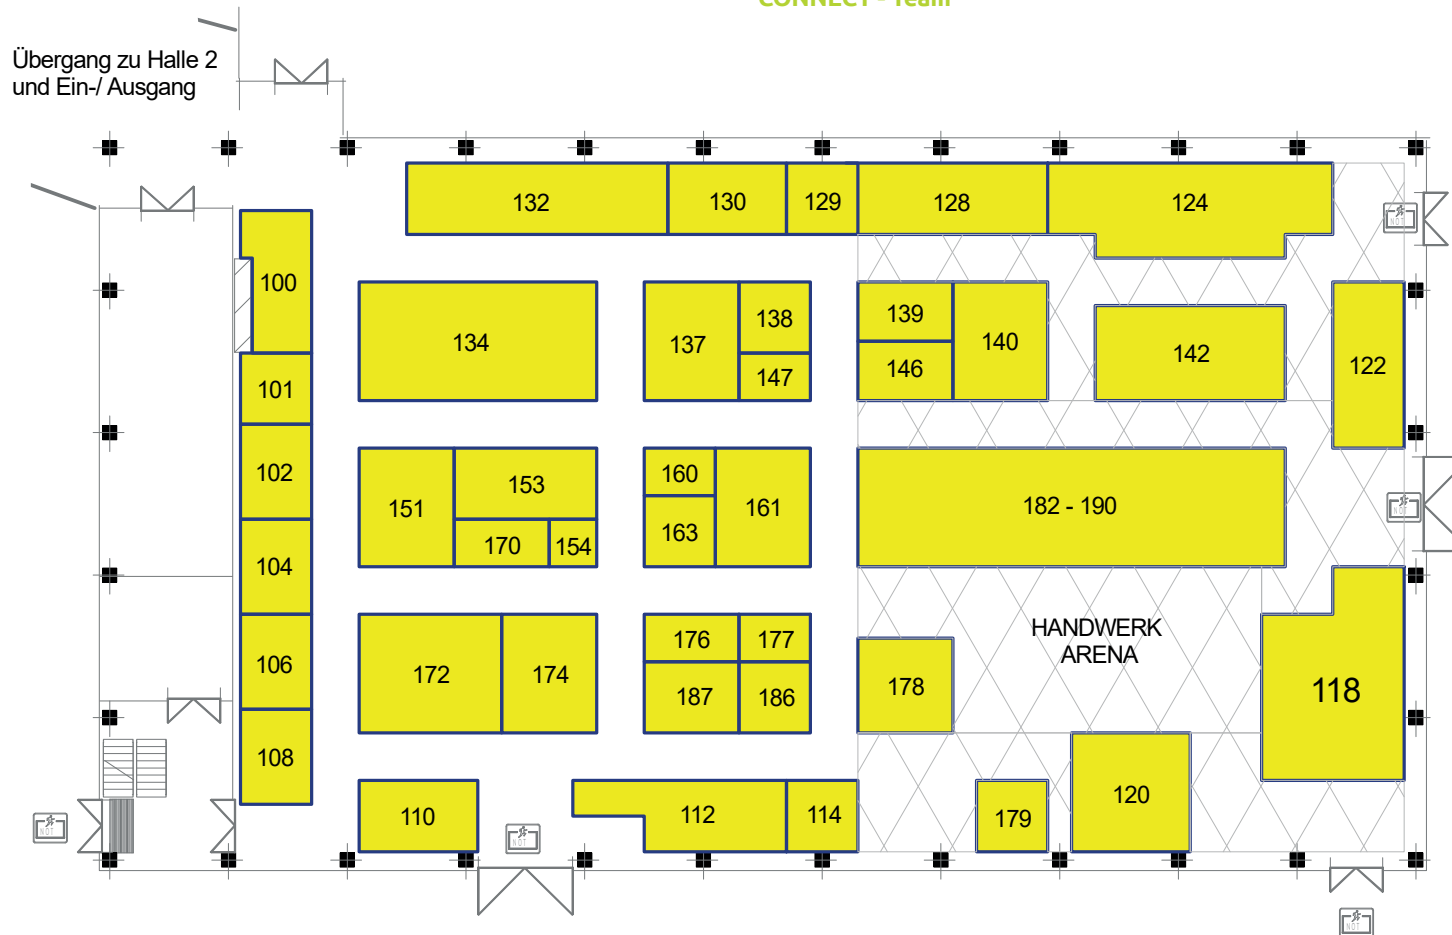

Vorwort für Messekatalog CONNECT 2018

Liebe Besucher, liebe Schülerinnen und Schüler, liebe Eltern,

was kommt nach der Schule? Diese Frage beantwortet die CON-NECT mit über 100 Ausbildungsbetrieben, die sich sehr über Euren Besuch freuen. Sie sind hier, um mit Euch über den perfekten Einstieg ins Berufsleben zu sprechen.

Für jeden ist etwas dabei – ob handwerkliche, kaufmännische, soziale oder technische Berufe, Dienstleistungen, Gesundheit, Handel, IT, Industrie, oder Verwaltung.

Das ist Eure Chance! Macht die CONNECT zu Eurer Messe und informiert Euch bei den einzelnen Ausstellern. Sie stellen Ihre Ausbildungsschwerpunkte vor und vermitteln auch schon hier auf der CONNECT Praktikumsplätze und Ausbildungsstellen.

Hört auch mal bei den verschiedenen Vorträgen zu, da bekommt Ihr tolle Infos zu Berufen, Bewerbungen und wie Ihr herausfinden könnt, was zu Euch passt.

Herzlich Willkommen und viele gute Gespräche wünscht das
CONNECT - Team

AUSSTELLER- VERZEICHNIS

Halle 1 Lageplan

Halle 2 und das Berufsverzeichnis
finden Sie auf Seite 7.