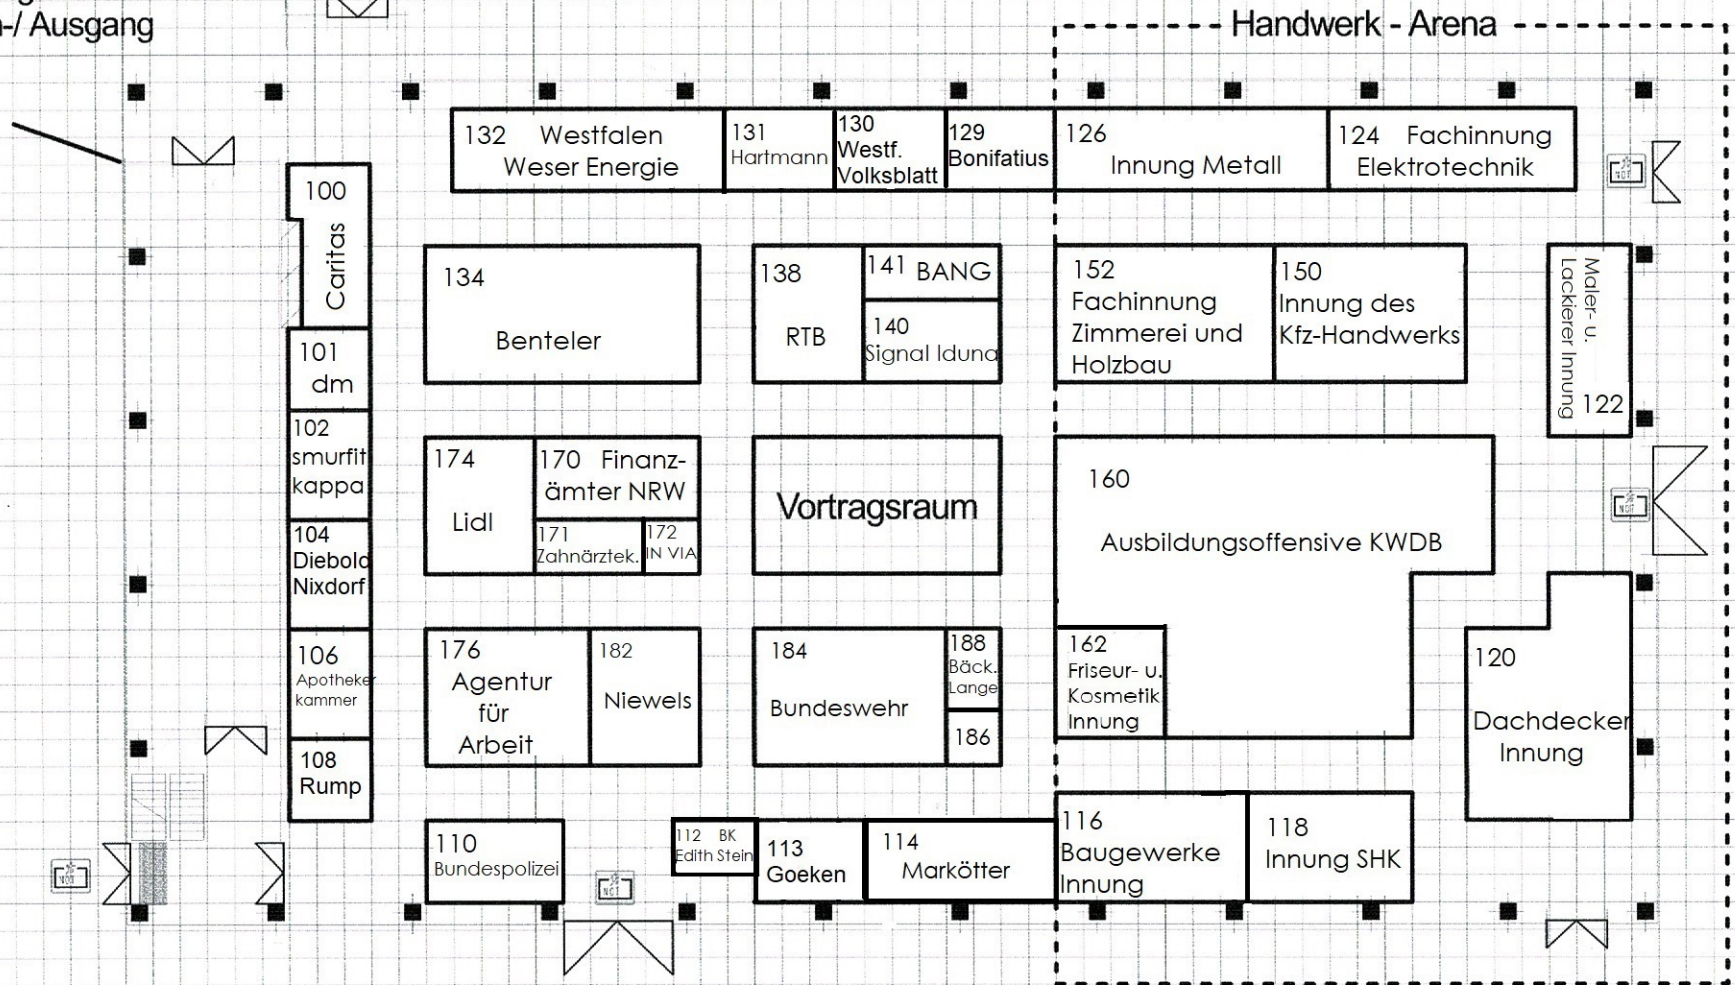

HALLE 1

2019

Übergang zu Halle 2 u. 3
und Ein-/ Ausgang

Torgröße:
2,40 H

Torgröße:
3,69 H x 3,89 B